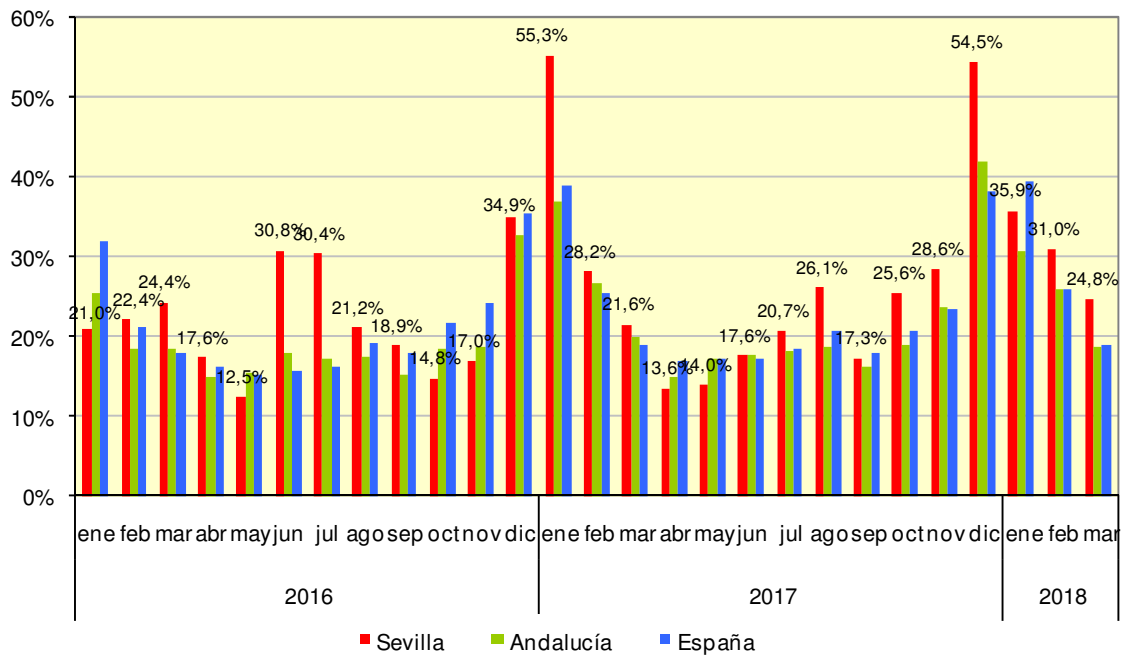

DATOS SOBRE SOCIEDADES MERCANTILES MARZO 2018

En Marzo de 2018 se han creado en la provincia de Sevilla 404 sociedades mercantiles. Un 33,3% más que el mes anterior

Sociedades mercantiles creadas

	Total	Sociedad anónima	Sociedad limitada
España	9.271	45	9.226
Andalucía	1.513	1	1.512
Sevilla	404	0	404

Sociedades mercantiles disueltas

España	1.752
Andalucía	283
Sevilla	100

Indice de Disolución de Sociedades

Fuente: Instituto Nacional de Estadística